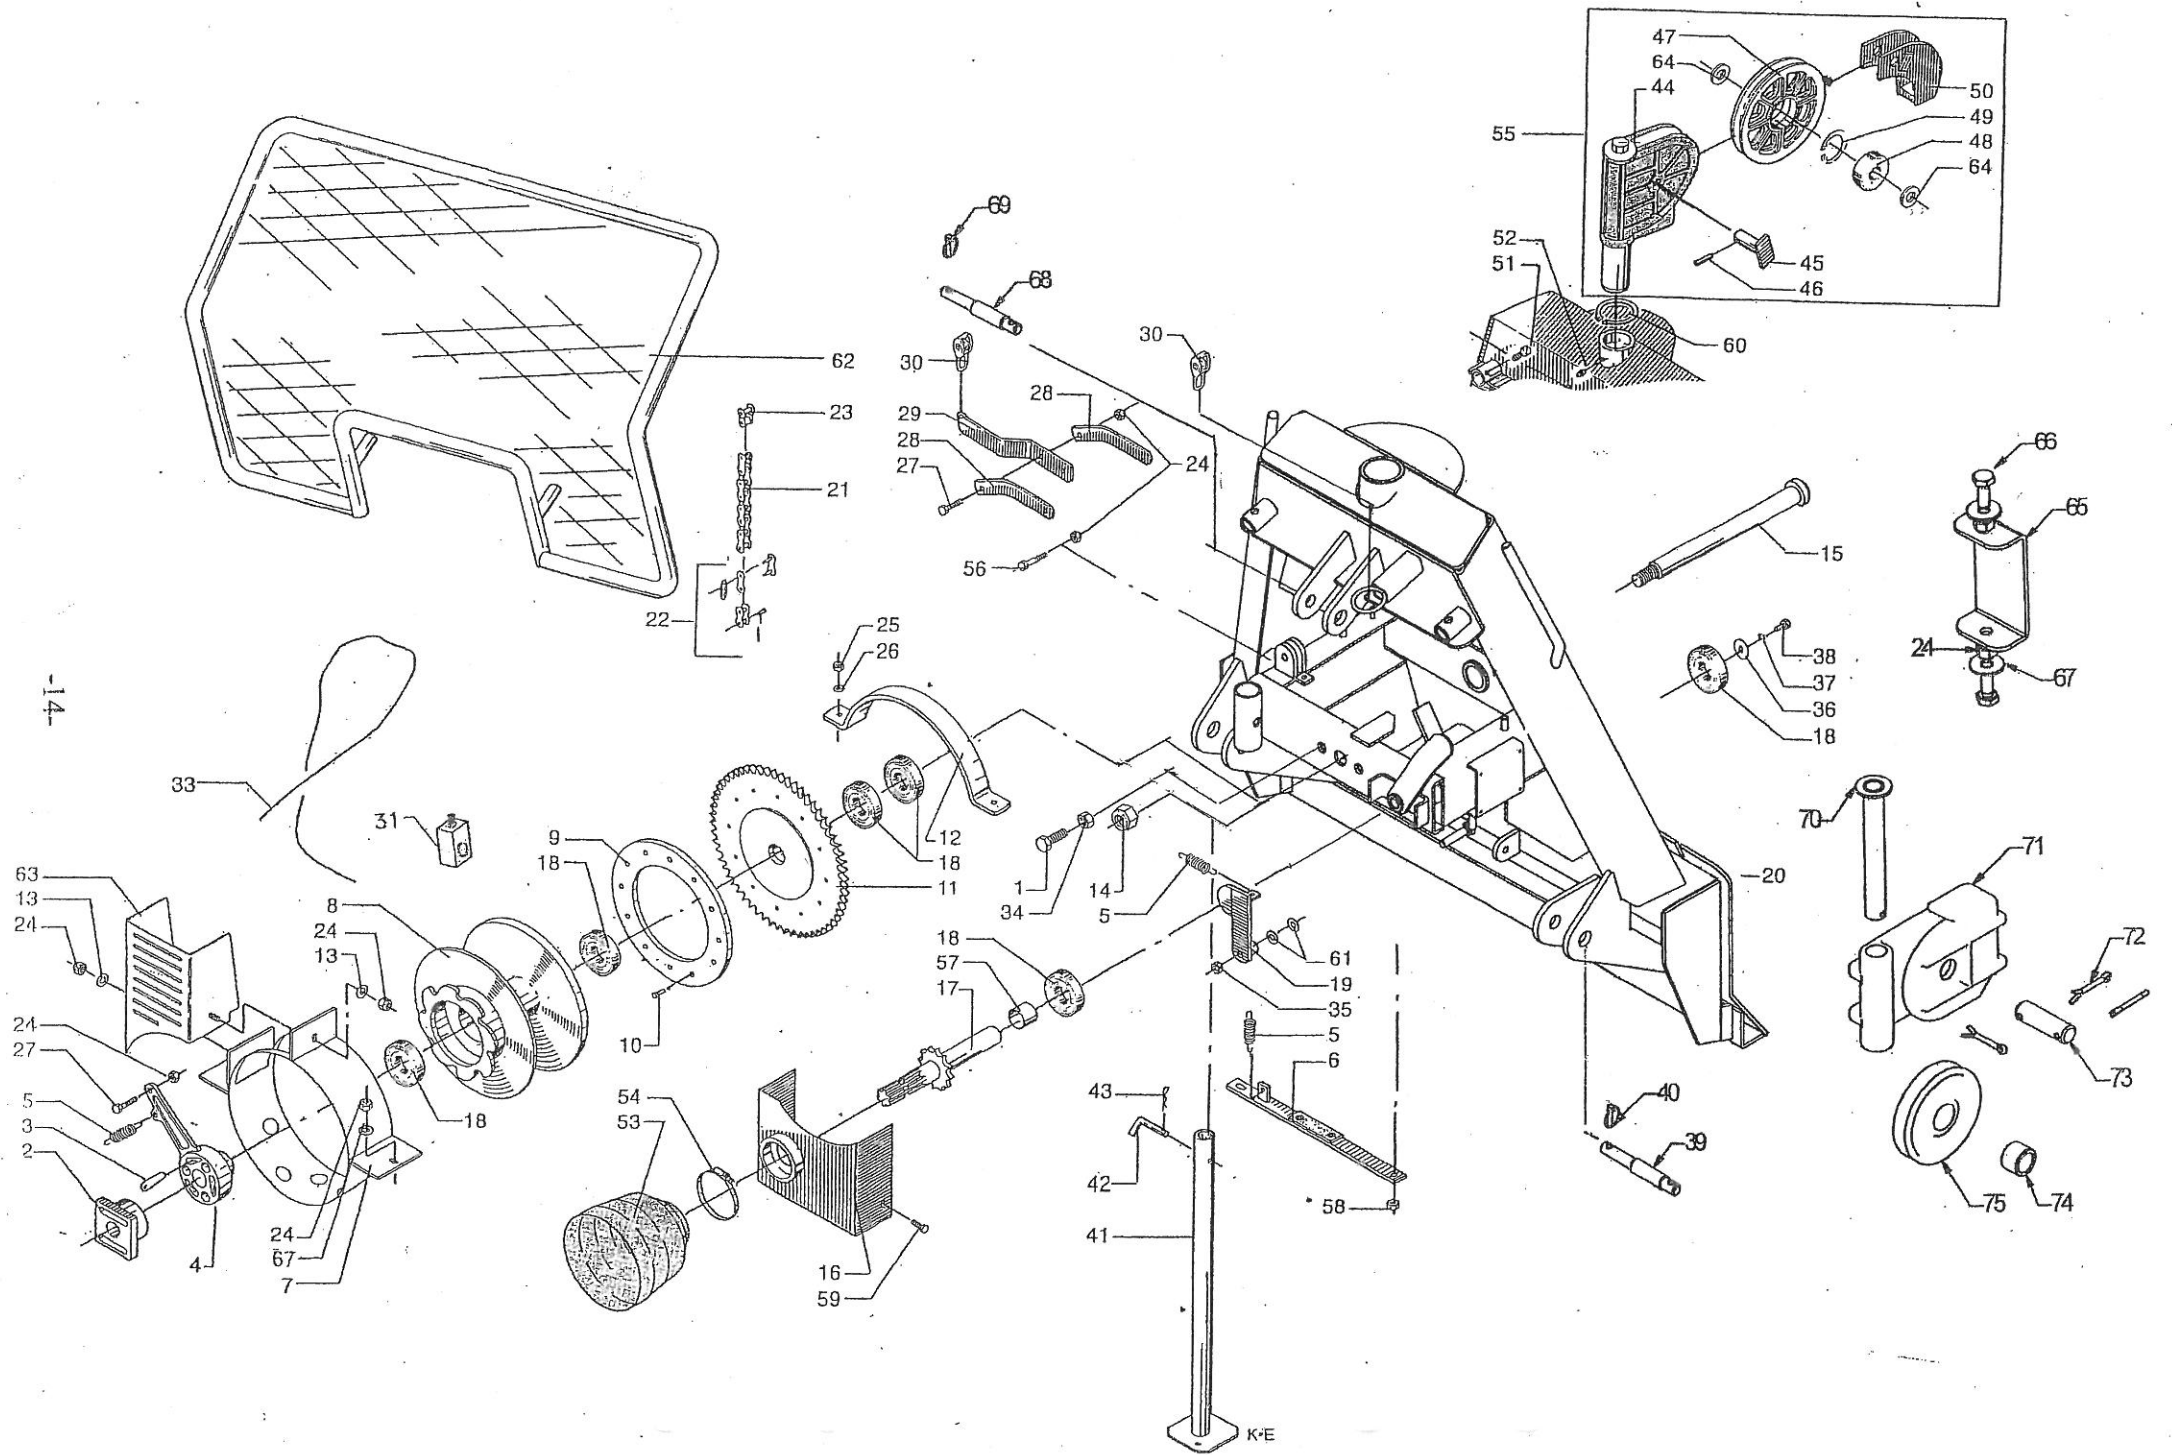

Nr.	Varenr.	Antal					Bemærkninger
No.	Part no.	Quantity					Remarks
Nr.	Teil Nr.	Anzahl					Bemerkung
No.	No.de pièce	Nombre	Beskrivelse	Desceiption	Bezeichnung	Designation	Remarques
31	15587	1	Lås m.unbrakobolt	Locking wedge	Riegelkeil	Clavette de blocage	
33	15537	1	Nylonsnor	String	Draht	Cordon	6mm - 6mtr.
34	740320016	2	Møtrik	Nut	Mutter	Ecrou	M16 - 6KT FZB
35	740420012	1	Låsemøtrik	Lock nut	Gegenmutter	Ecrou de freinage	M12.
36	15518	1	Skive	Disk	Scheibe	Bague	
37	740750030	2	Centerfjederskive	Disk	Scheibe	Bague	10,2mm. FZB
38	740080142	1	Sætskrue	Set screw	Schraube	Boulun	M10x25 links
39	15536	2	Træktap	Hook	Haken	Crochet	
40	1210100	2	Traktorsplit	Cotter	Splint	Goupille	10 mm.
41	15661	1	Støtteben	Support leg	Stützbein	Support	
42	15558	1	Nagle	Pin	Bolzen	Rivet	
43	1220035	1	Hårnålesplit	Cotter	Splint	Goupille	
44	15629	1	Toprullebeslag	Top roll bracket	Gipfelrollehalter	Patte de fixation pour	
45	15628	1	Bolt	Bolt	Bolzen	Boulon	
46	741190225	2	Spændstift	Tension spring pin	Spannhülse	Goupille de blocage	8x50mm.
47	15529	1	Toprulle	Top roll	Gipfelrolle	Roleau de sommet	
48	1163042	2	Kugleleje	Ball bearing	Kugellager	Roulement à billes	6304 2RS
49	741142052	2	Låsering	Circlip	Seegerring	Circlip	52mm. Indv.
50	15630	1	Wirestyr	Wire control	Stahltrasse steuer	Câble d'acier patte de fixation	
51	740210390	2	Sætskrue	Set screw	Schraube	Vis	M12x16 FZB
52	881500240	1	Smørenippel	Grease nipple	Schmiernippel	Graisseur	M8x1,25
53	1418210	1	PTO-skærm	PTO-cover	PTO-Deckel	PTO-capot	
54	40257	1	Spændbånd	Clip band	Spannband	Collier de serrage	ABA 77-95mm.
55	15683	1	Toprulle, komplet	Rop roll, complete	Gipfelrolle, komplett	Roleau de sommet, cpl.	
56	740211325	1	Bolt	Bolt	Bolzen	Boulon	M10x40 FZB
57	15253	1	Afstandsboesning	Distance sleeve	Abstandhalter	Douille entretoise	
58	740320010	3	Møtrik	Nut	Mutter	Ecrou	M10 - 6KT FZB
59	740210302	2	Sætskrue	Set screw	Schraube	Vis	M10x16mm. FZB
60	741141055	1	Låsering	Circlip	Seegerring	Circlip	55mm. udv.
61	740600038	2	Skive	Disk	Scheibe	Bague	14x30x2,0mm.
62	15875	1	Beskyttelsesramme	Protection frame	Schutzgitter	Châssis de protection	
63	15254	1	Skærm	Cover	Deckel	Couvercle	
64	15530	2	Skive	Disk	Scheibe	Bague	
65	15262	1	Skærm	Cover	Deckel	Couvercle