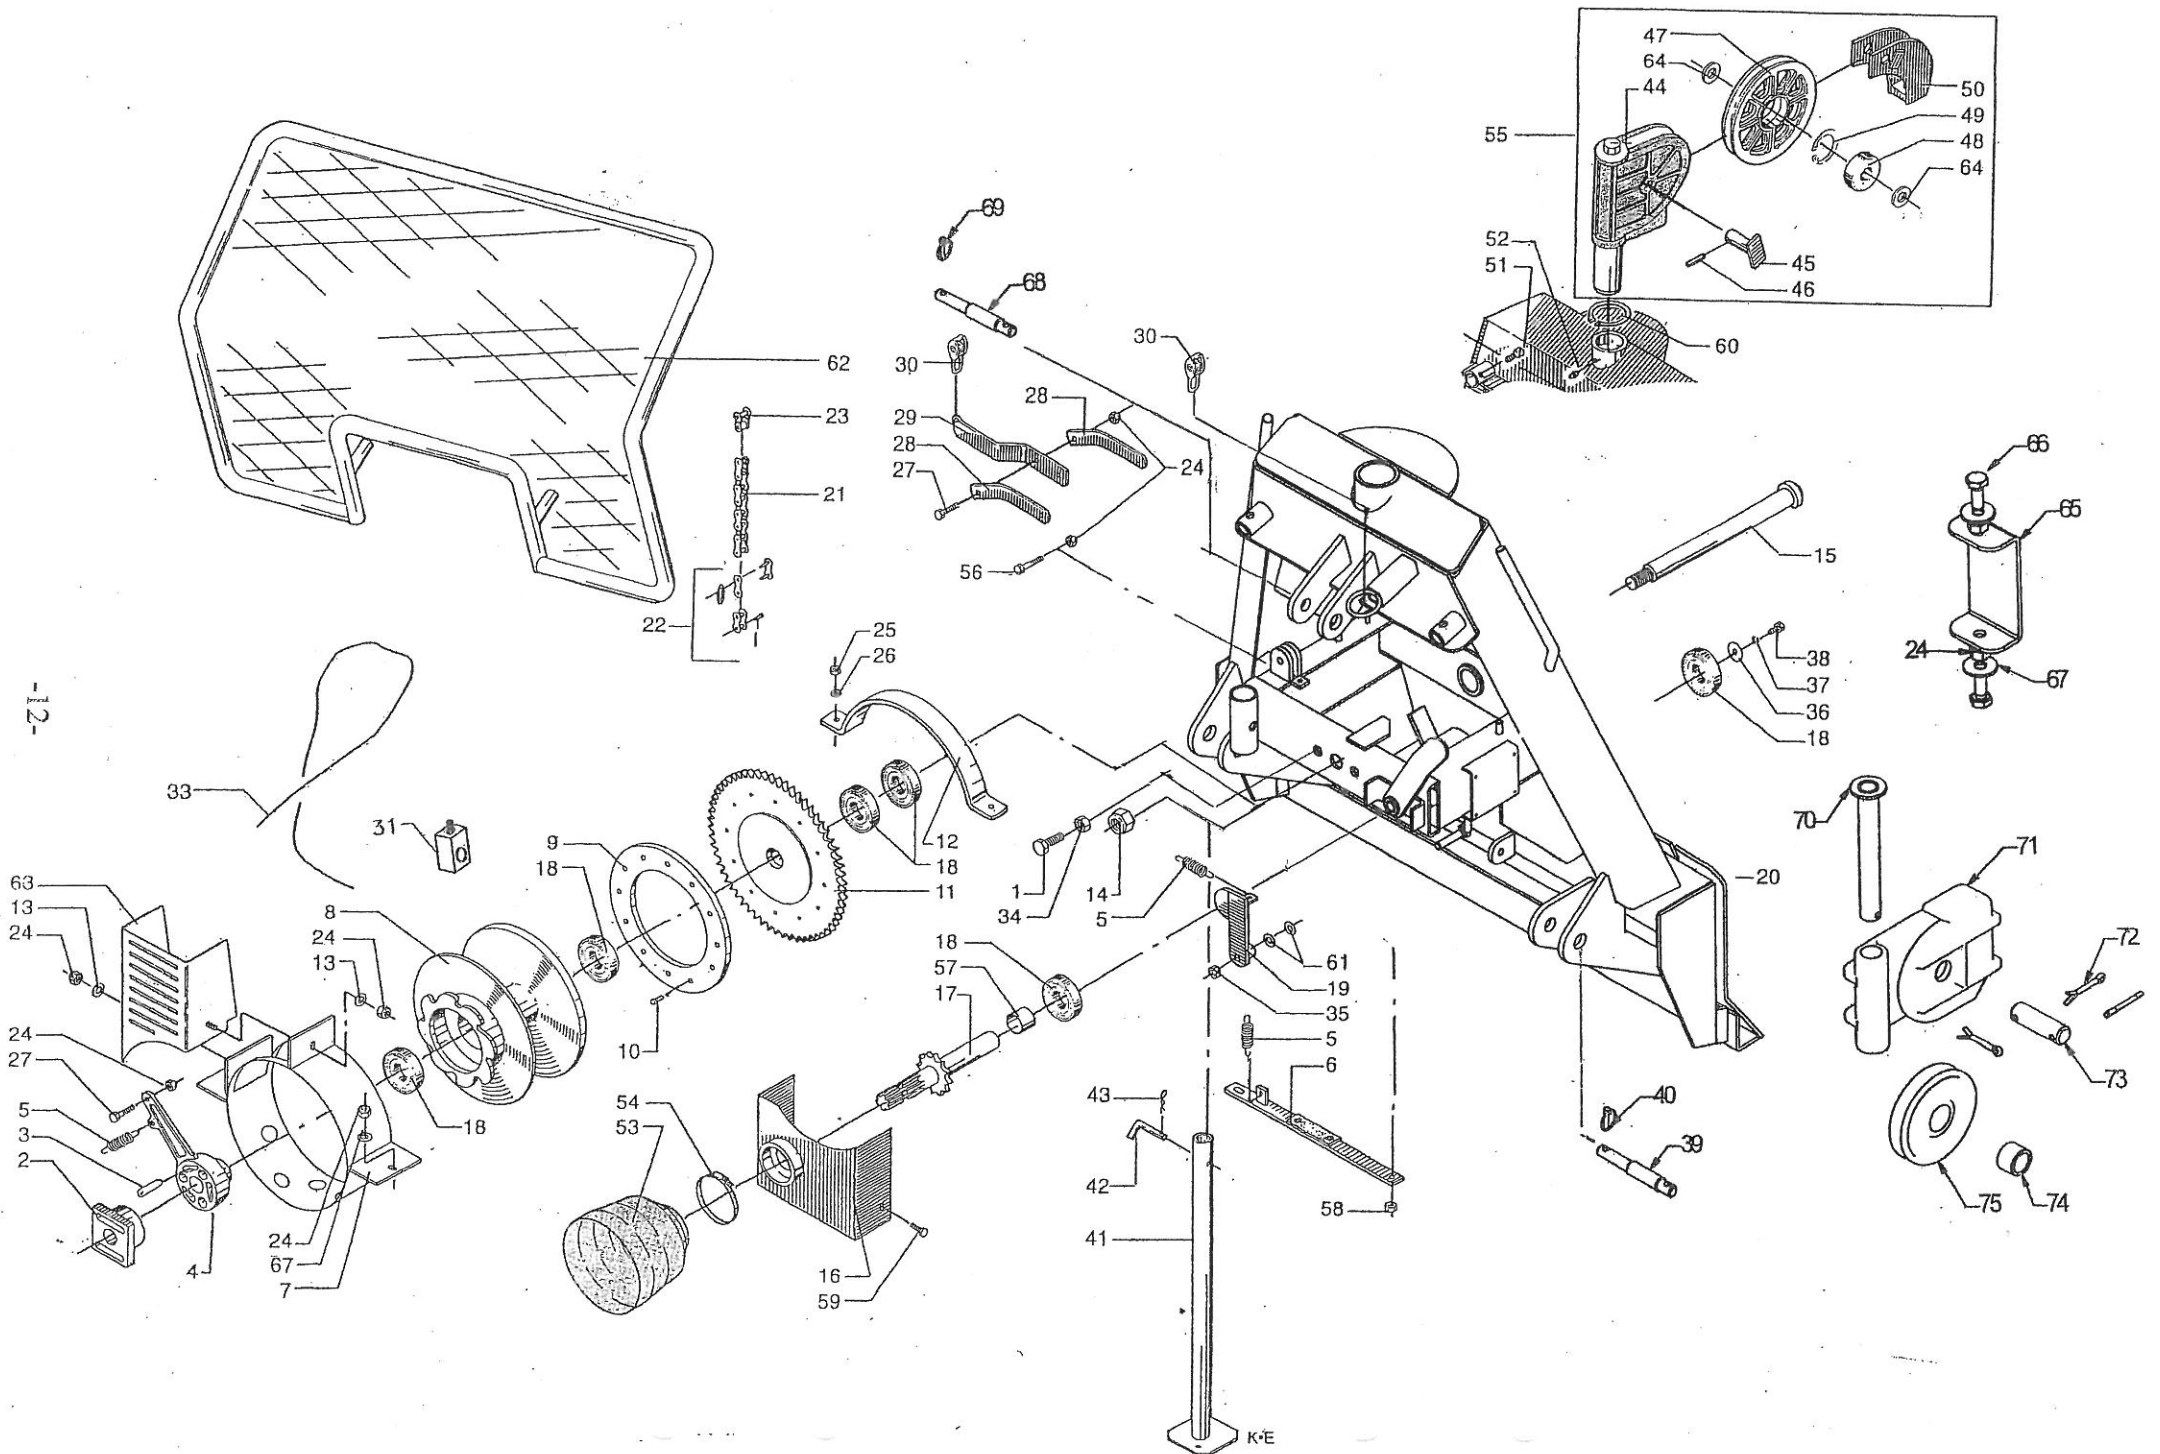

Nr. No. Nr. No.	Varenr. Part no. Teil Nr. No.de pièce	Antal Quantity Anzahl Nombre	Beskrivelse	Desceiption	Bezeichnung	Designation	Bemærkninger Remarks Bemerkung Remarques
1	740210560	2	Sætskrue	Set screw	Schraube	Vis	M16x50mm. FZB
2	15502	1	Kobling	Clutch	Kupplung	Embrayage	
3	15503	3	Nagle	Pin	Bolzen	Rivet	
4	15504	1	Koblingsarm	Clutch	Kupplung	Embrayage	
5	15539	3	Fjeder	Spring	Feder	Pression	
6	15205	1	Beslag	Bracket	Halter	Patte de fixation	
7	15207	1	Beskyttelsesramme	Protection frame	Schutzrahmen	Preotection de châssis	
8	15208	1	Wiretrommel	Wire roll	Drahttrommel	Roleau de fil metallique	
9	15209	1	Koblingsbelægning	Clutch lining	Kupplungsbelag	Garniture embrayage	
10	741170650	6	Kobbernitte	Copper pin	Kupfer Bolzen	Cheville	5x20mm.
11	15211	1	Kædehjul	Chain wheel	Kettenrad	Rue de chaîne	5/8" - 54Z
12	15212	1	Skærm	Cover	Deckel	Couvercle	
13	740600030	5	Skive	Disk	Scheibe	Bague	11x22x1,5mm. FZB
14	740400045	1	Låsemøtrik	Lock nut	Gegenmutter	Ecrou de freinage	1" UNC FZB
15	15215	1	Aksel	Driveshaft	Horizontalwelle	Arbre horizontal	
16	15216	1	Skærm	Cover	Deckel	Couvercle	
17	15217	1	Aksel med kædehjul	Driveshaft	Horizontalwelle	Arbre horizontal	5/8" - 13Z
18	1162072	6	Kugleleje	Ball bearing	Kugellager	Roulement à billes	6207 2RS
19	15219	1	Strammebeslag	Tightening-up fitting	Spannbeschlag	Garniture de tension	
20	15260	1	Hovedramme	Main frame	Hauptrahmen	Châssis principal	
21	15210	1	Kæde	Chain	Kette	Chaîne	5/8" RS50
22	1511120	1	Samleled, lige	Assembly joint	Sammelglied	Jointure d'ajustage	5/8" RS50
23	1512120	1	Samleled, forkrøbbet	Assembly joint	Sammelglied	Jointure d'ajustage	5/8" RS50
24	740420010	9	Låsemøtrik	Lock nut	Gegenmutter	Ecrou de freinage	M10 FZB
25	740320006	2	Møtrik	Nut	Mutter	Ecrou	M6 6KT FZB
26	740600015	2	Skive	Disk	Scheibe	Bague	6,5x13x1mm. FZB
27	740210320	2	Sætskrue	Set screw	Schraube	Vis	M10x35 FZB
28	15232	2	Beslag	Bracket	Halter	Patte de fixation	
29	15633	1	Beslag	Bracket	Halter	Patte de fixation	
30	15534	2	Trisserulle	Pulley roll	Rolle	Roleau de poulie